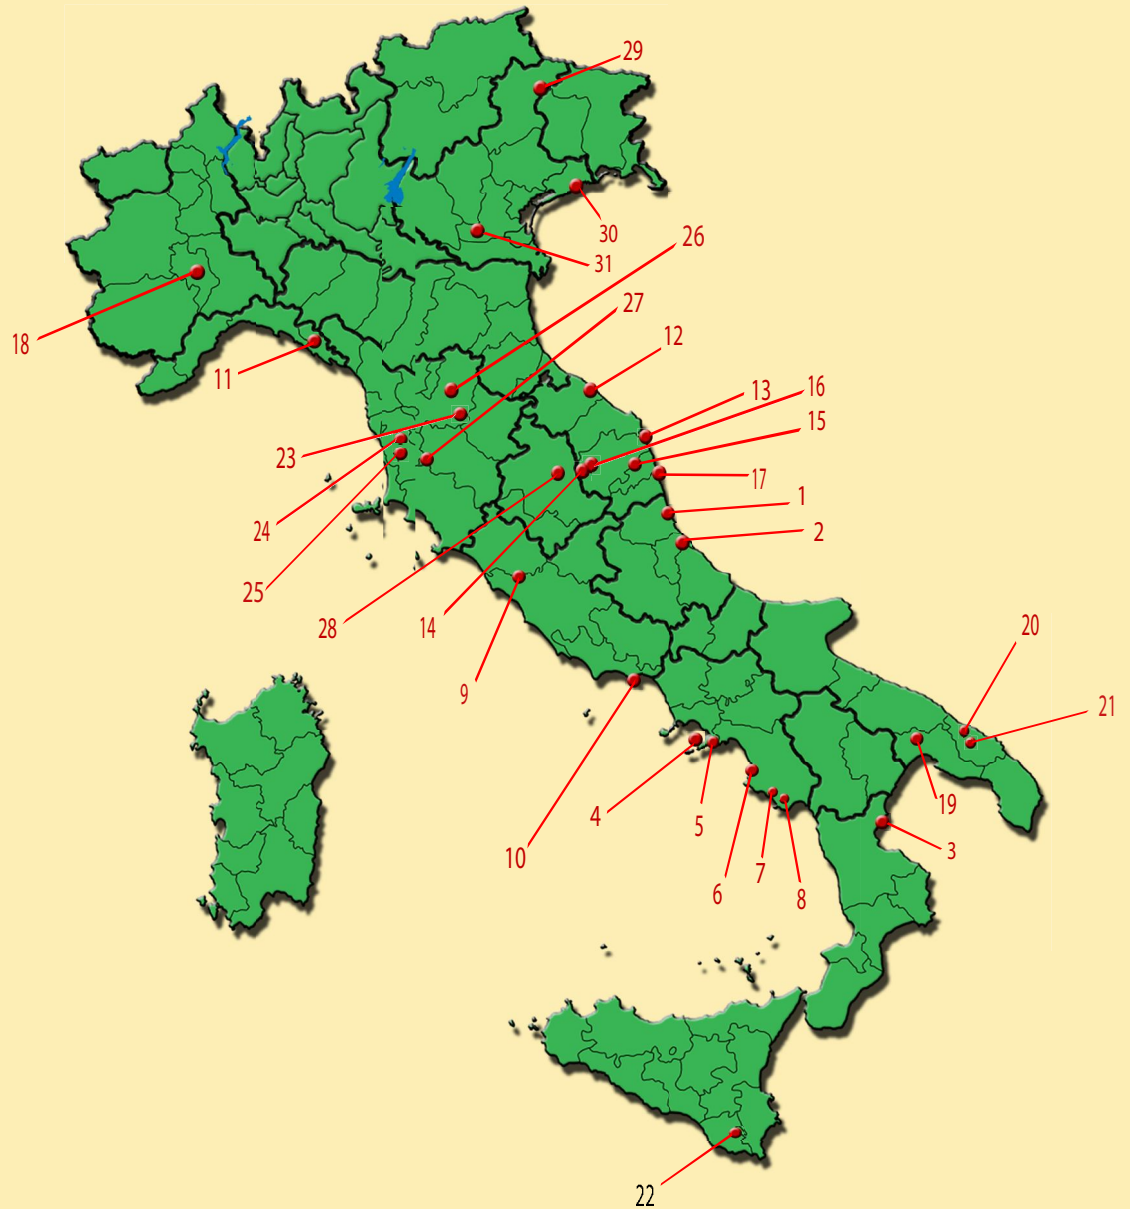

COMUNI Spighe Verdi 2018

ABRUZZO

TERAMO

- 1. Tortoreto
- 2. Giulianova

CALABRIA

COSENZA

- 3. Trebisacce

CAMPANIA

- 10. Gaeta

LIGURIA

GENOVA

- 11. Lavagna

MARCHE

PESARO - URBINO

- 12. Mondolfo

ANCONA

PUGLIA

TARANTO

- 19. Castellaneta

BRINDISI

- 20. Ostuni
- 21. Carovigno

SICILIA

RAGUSA

- 22. Ragusa

- 27. Massa Marittima

UMBRIA

PERUGIA

- 28. Montefalco

VENETO

BELLUNO

- 29. Calalzo di Cadore

VENEZIA