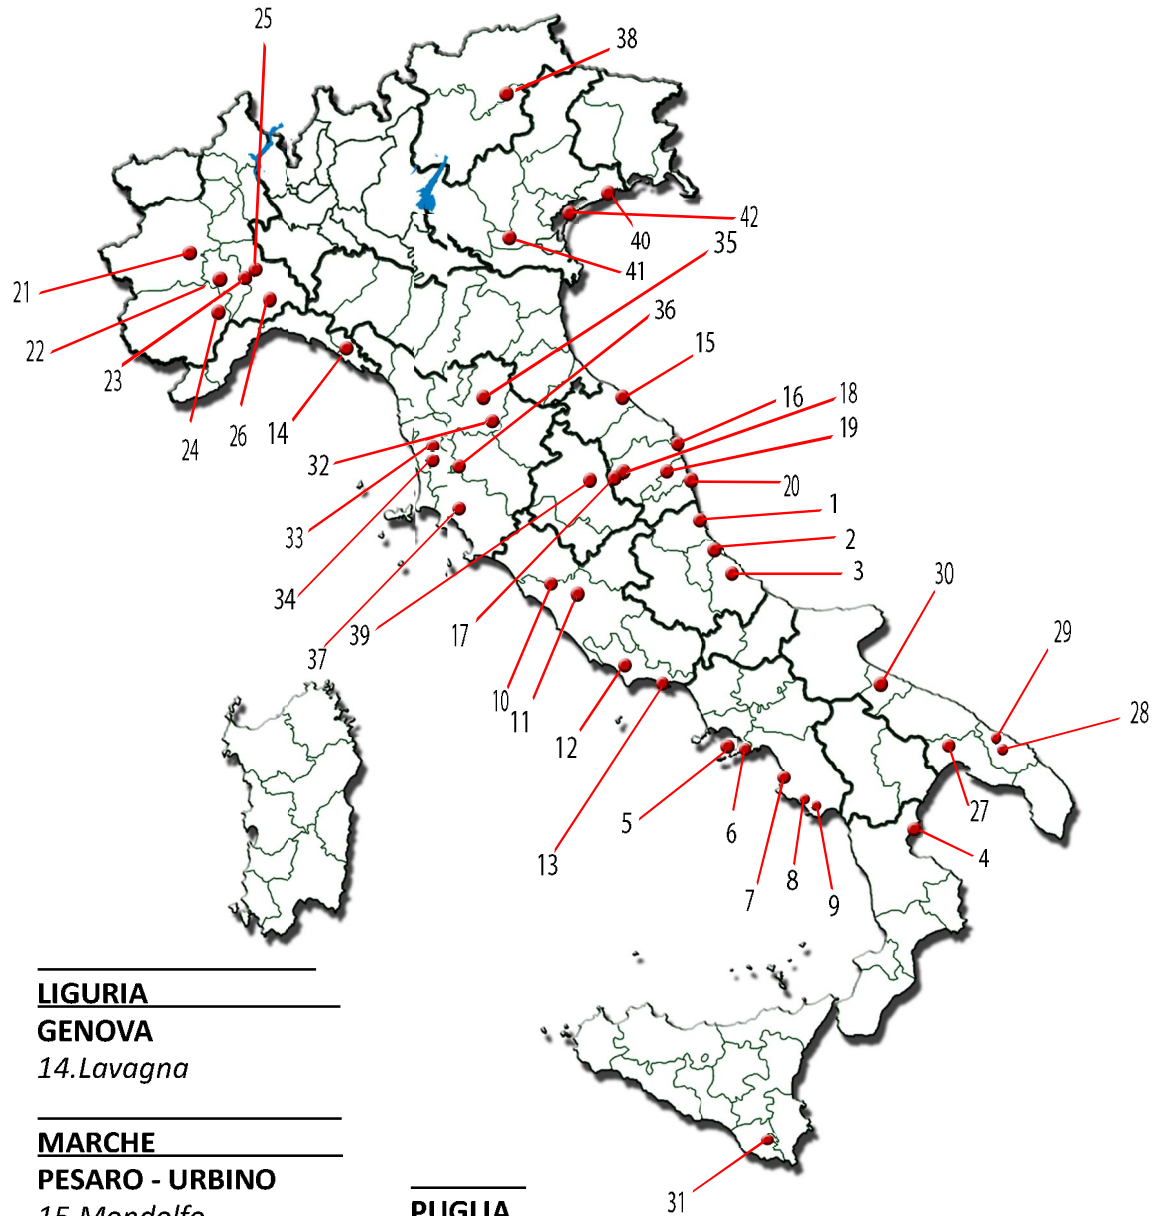

## COMUNI Spighe Verdi 2019

---

### ABRUZZO

#### CUNEO

22. Alba
23. Santo Stefano Belbo
24. Vicoforte

#### BARLETTA-ANDRIA-TRANI

30. Andria

---